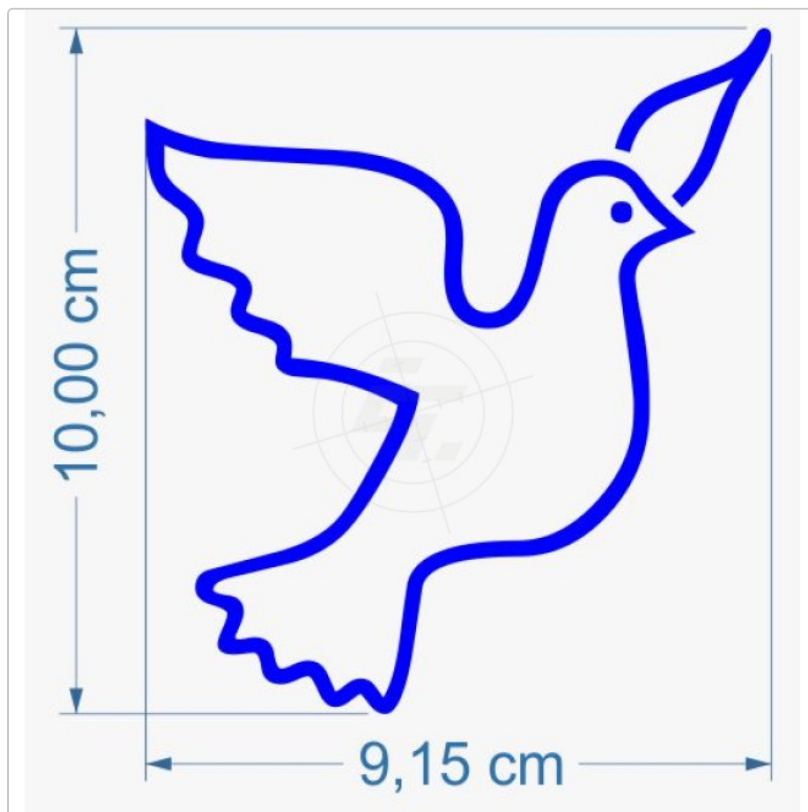

Friedenstaube

Art-Nr.: Y052

2,95 EUR

inkl. 19% USt. zzgl. 6,95 EUR DHL/Deutsche Post-Versand

Lieferzeit ca. 3-5 Tage*

Freistehende Kontur geschnittene Aufkleber, wetterfest und UV beständig, für den Außen- und Inneneinsatz geeignet. Die Symbolaufkleber haften auf allen glatten, eben Untergründen wie Metall, Plastik, Glas und lackierten Oberflächen. Das technische [Datenblatt](#) der Folie und unsere [Montageanleitung](#) stehen zur Ansicht und zum Download bereit.

*Gilt für Lieferungen nach Deutschland. Lieferzeiten für andere Länder und Informationen zur Berechnung des Liefertermins siehe hier.

verfügbare Optionen

Höhe

10 cm

15 cm (+0,70 EUR)

20 cm (+1,40 EUR)

25 cm (+2,10 EUR)

30 cm (+3,00 EUR)

35 cm (+3,90 EUR)

40 cm (+4,80 EUR)

45 cm (+5,90 EUR)
50 cm (+7,00 EUR)
55 cm (+8,10 EUR)
60 cm (+9,40 EUR)

Farbauswahl

blau	creme	dunkelgrün	gelb	gold metallic	graphit metallic
grün	hellblau	hellgrau	lindgrün	orange	pink
rosa	rot	schokoladen braun	schwarz matt	stahlblau	violett
weiss	schwarz	anthrazit metallic	silbergrau metallic	haselnuss braun	

Montageart

normal
gespiegelt