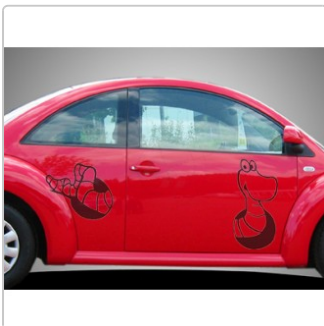

Wurmloch, Regenwurm

Art-Nr.: ET04

5,45 EUR

inkl. 19% USt. zzgl. 6,95 EUR DHL/Deutsche Post-Versand

📦 Lieferzeit ca. 3-5 Tage*

Alle Comics, Fun Aufkleber haben Maßangaben. An Hand dieser kann die endgültige Größe des bestellten Aufklebers berechnet werden. Jeweils in unterschiedlichen Größen und Farben bestellbar.

Der Aufkleber ist freistehend, Kontur geschnitten und ohne transparenten Hintergrund. Die verwendete Folie ist wetterfest und UV-beständig, im Außenbereich und im Innerbereich einsetzbar. Haftet optimal auf allen glatten und ebenen Untergründen wie Metall, Glas, Kunststoff, lackierte Flächen, Autolacke und anderen