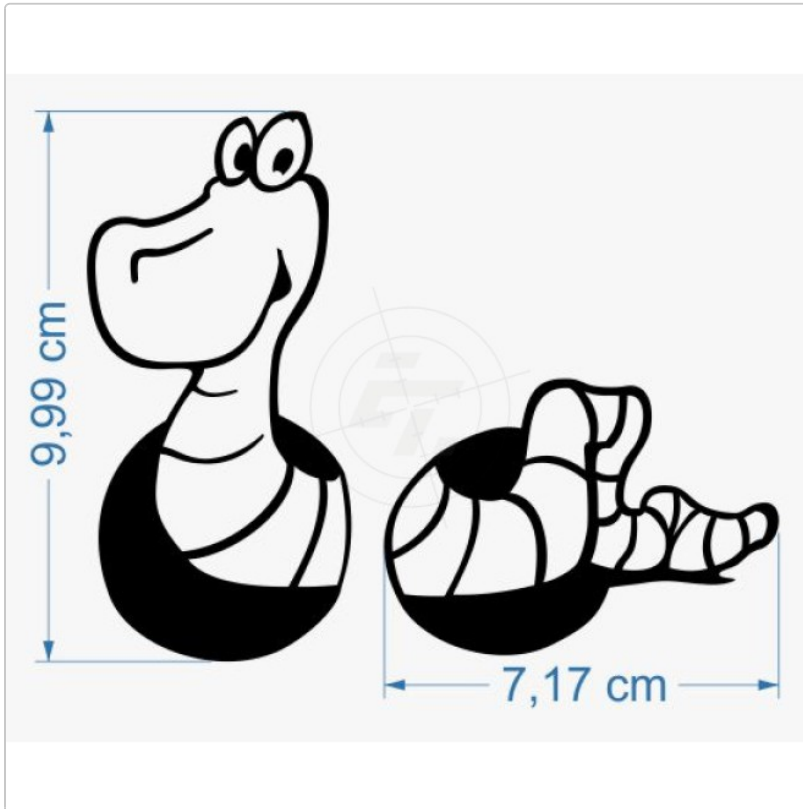

Wurmloch, Regenwurm

Art-Nr.: ET04

5,45 EUR

inkl. 19% USt. zzgl. 6,95 EUR DHL/Deutsche Post-Versand

📦 Lieferzeit ca. 3-5 Tage*

Alle Comics, Fun Aufkleber haben Maßangaben. An Hand dieser kann die endgültige Größe des bestellten Aufklebers berechnet werden. Jeweils in unterschiedlichen Größen und Farben bestellbar.

Der Aufkleber ist freistehend, Kontur geschnitten und ohne transparenten Hintergrund. Die verwendete Folie ist wetterfest und UV-beständig, im Außenbereich und im Innerbereich einsetzbar. Haftet optimal auf allen glatten und ebenen Untergründen wie Metall, Glas, Kunststoff, lackierte Flächen, Autolacke und anderen

verfügbare Optionen

Höhe

- 10 cm
- 15 cm (+0,70 EUR)
- 20 cm (+1,40 EUR)
- 25 cm (+2,10 EUR)
- 30 cm (+3,00 EUR)
- 35 cm (+3,90 EUR)
- 40 cm (+4,80 EUR)
- 45 cm (+5,90 EUR)
- 50 cm (+7,00 EUR)
- 55 cm (+8,10 EUR)
- 60 cm (+9,40 EUR)
- 65 cm (+10,70 EUR)
- 70 cm (+15,00 EUR)
- 75 cm (+16,50 EUR)
- 80 cm (+18,20 EUR)
- 85 cm (+19,90 EUR)
- 90 cm (+21,60 EUR)
- 95 cm (+23,50 EUR)
- 100 cm (+25,40 EUR)

Montageart

- normal
- gespiegelt